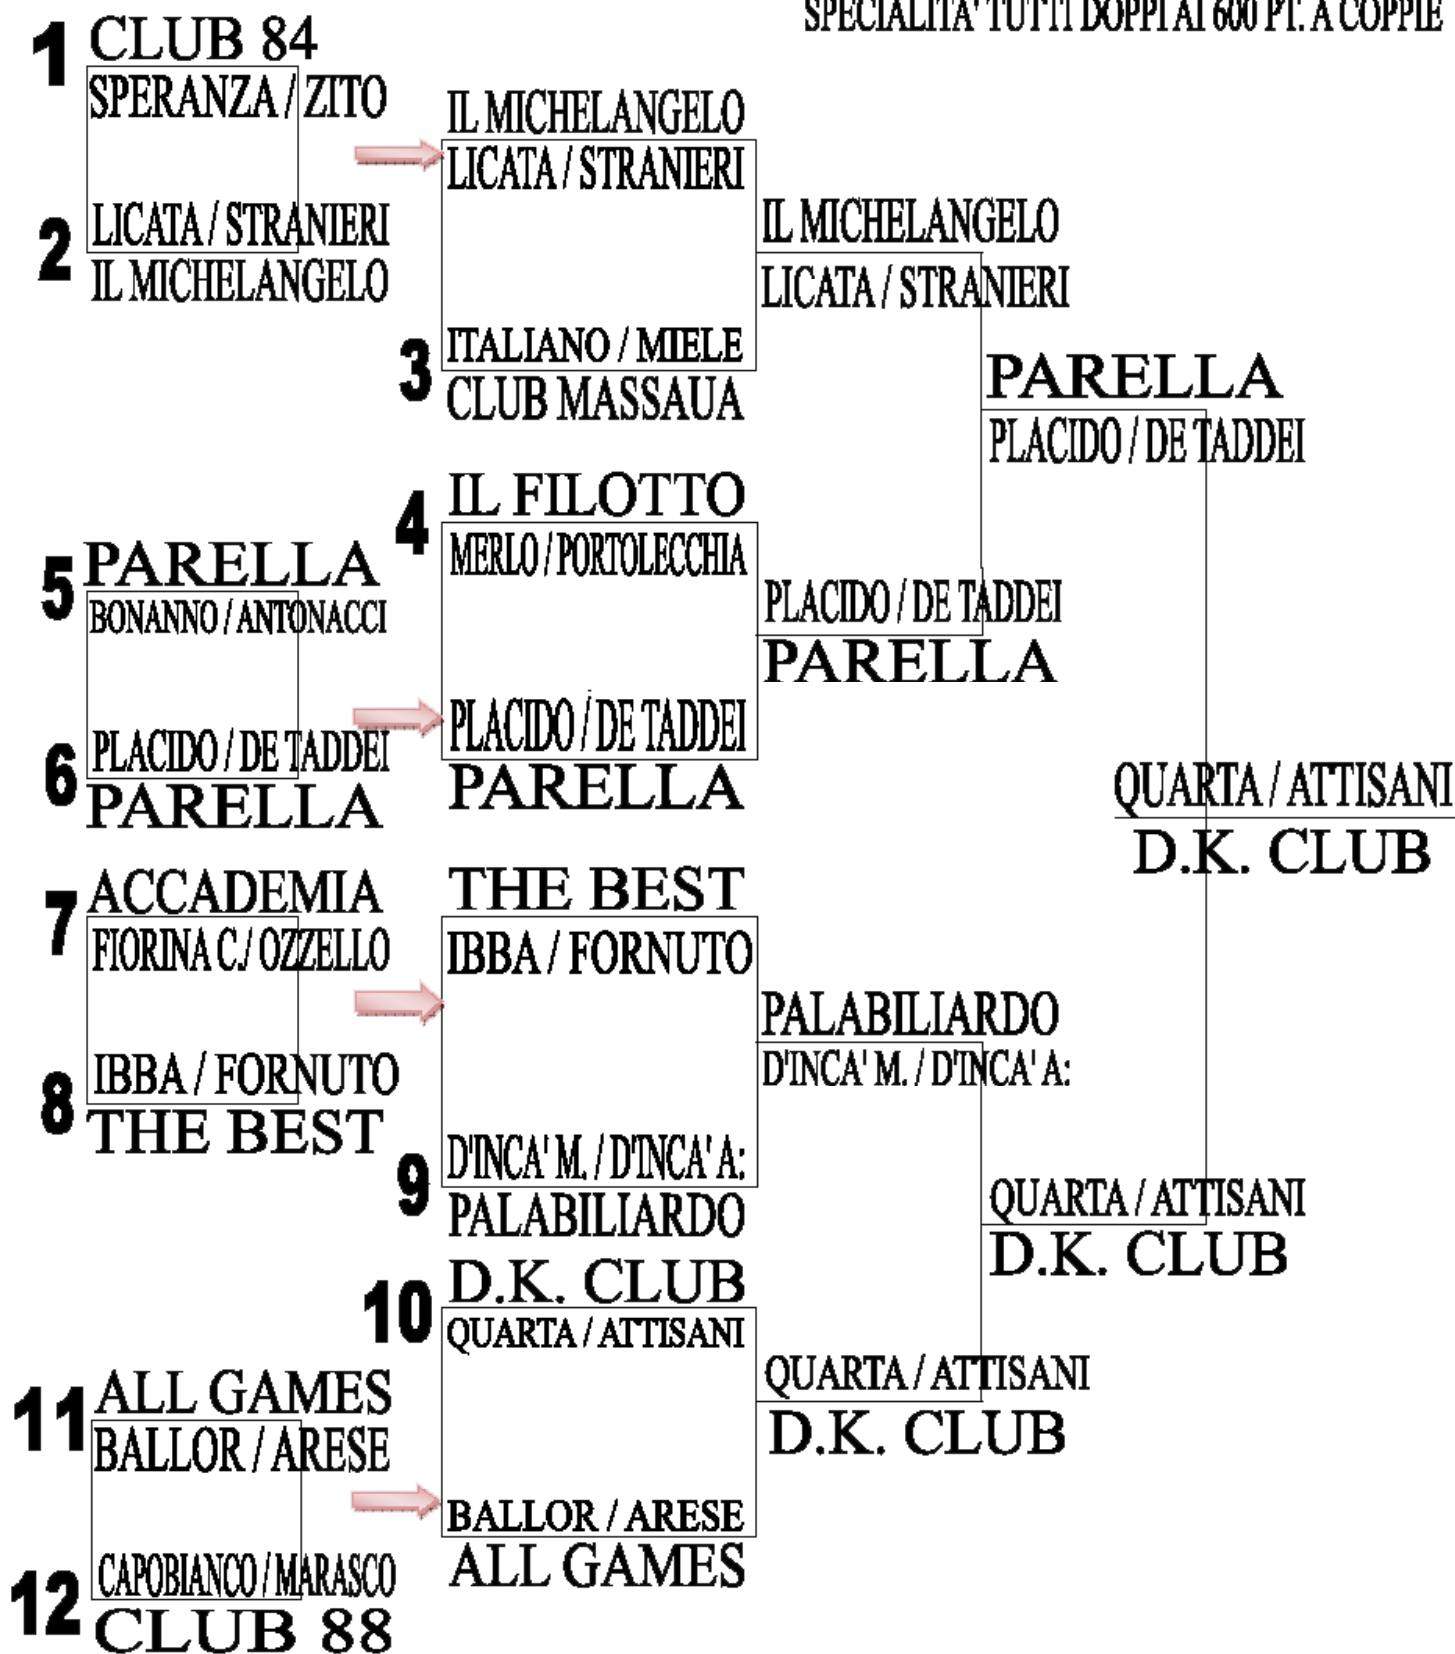

FIBIS

Italia

Disciplina Sportiva
Associata al Coni

FEDERAZIONE ITALIANA BILIARDO SPORTIVO

W.C.B.S. - U.M.B. - W.P.A. - C.E.B. - E.P.B.F.

GIRONE FINALE DEL 24/01/2010

SEDE DEL C.S.B. DLF CHIVASSO

NULLA OSTA N° 02/2010

SPECIALITA' TUTTI DOPPI AI 600 PT. A COPPIE

DIRETTORE GARA: ROSOLINO IACO'