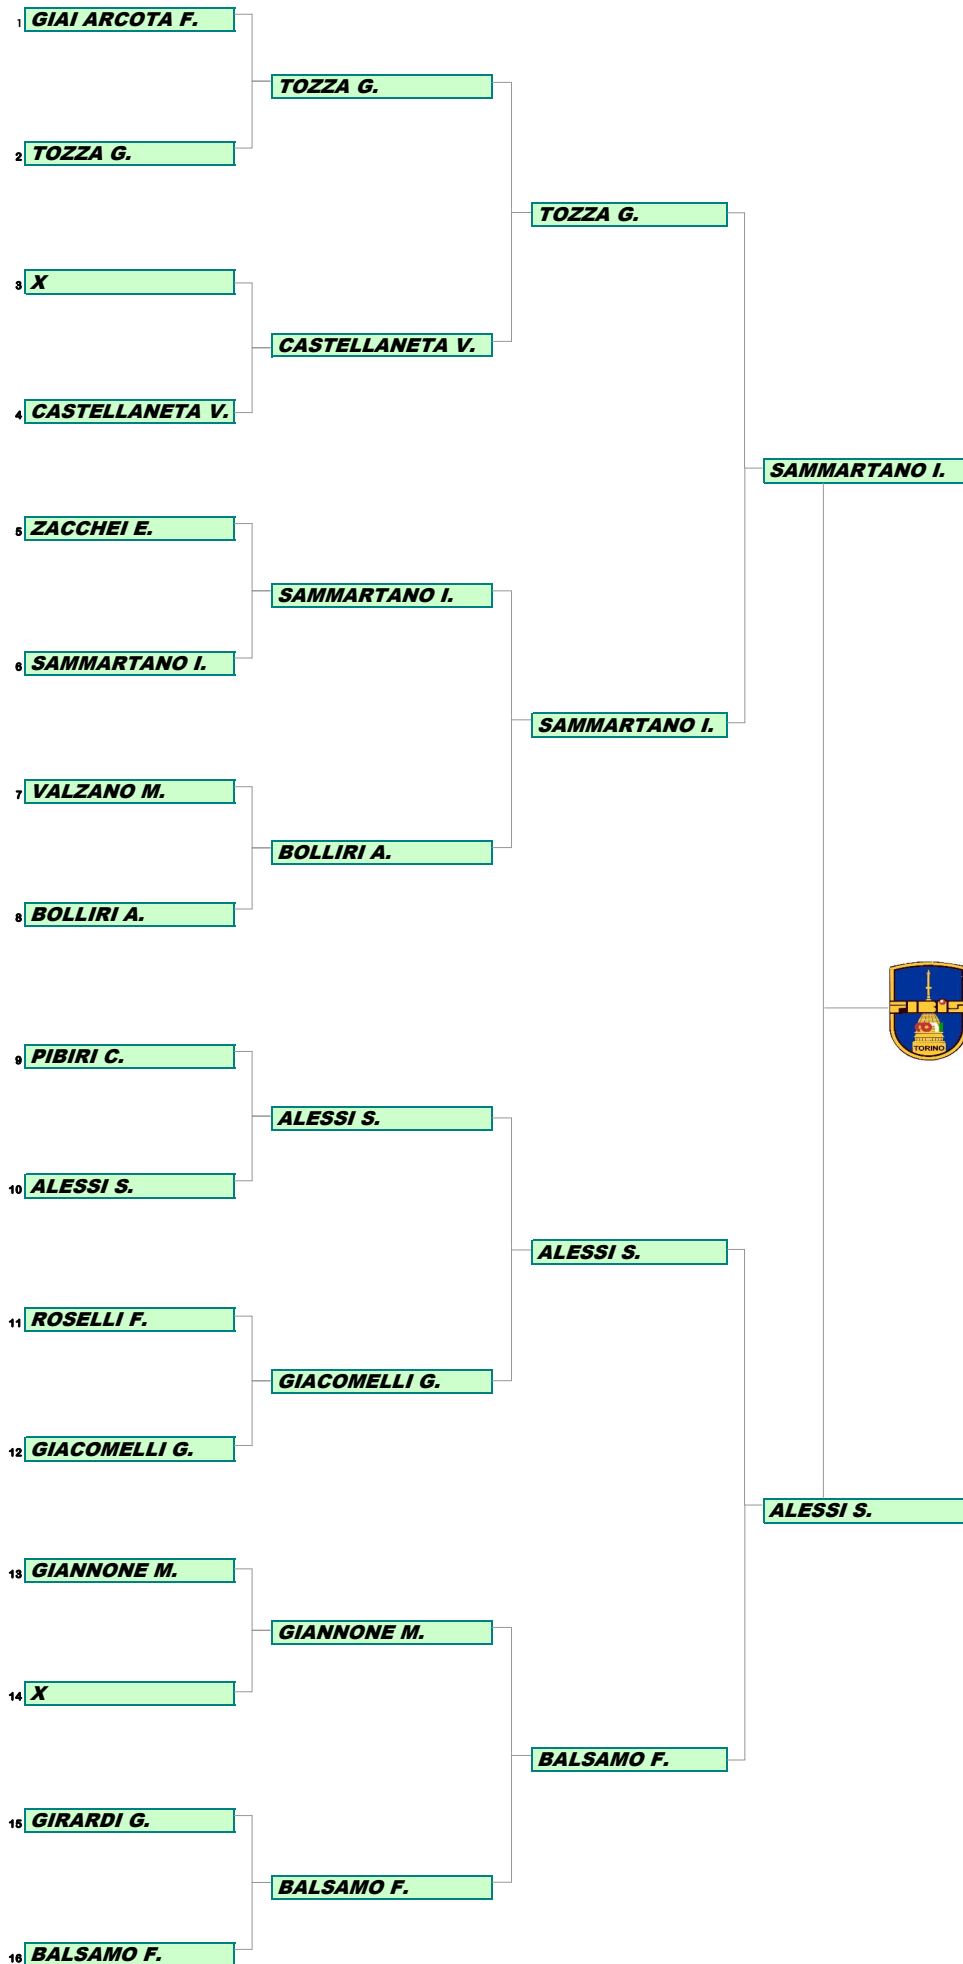

ORDINE D'ARRIVO: CAMPIONATO PROVINCIALE

DEL 03/06/2012 CATEGORIA: 3ª

DIRETTORE DI GARA: ATZENI F.

n° GIOCATORI 112

PIAZZAMENTO	COGNOME	NOME	CSB	PUNTI	PROVINCIA
1°	SAMMARTANO	IGNAZIO	THE BEST	11	TO
2°	ALESSI	SALVATORE	WINNER	8	TO
3°/4°	BALSAMO	FILIPPO	MASTER POOL CLUB	6	TO
3°/4°	TOZZA	GIUSEPPE	MASTER POOL CLUB	6	TO
5°/8°	GIANNONE	MASSIMO	GOLDEN RIVER	4	TO
5°/8°	BOLLIRI	ANTONIO	MASTER POOL CLUB	4	TO
5°/8°	GIACOMELLI	GIULIO	TORINO BILIARDI A.S.D.	4	TO
5°/8°	CASTELLANETA	VINCENZO	WINNER	4	TO
9°/16°	GIAI ARCOTA	FRANCO	BUSSOLENO D.L.F.	3	TO
9°/16°	PIBIRI	CARLO	CLUB MASSAUA	3	TO
9°/16°	ZACCHEI	EROS	GRITTY	3	TO
9°/16°	ROSELLI	FRANCESCO	IL CASTELLO	3	TO
9°/16°	VALZANO	MICHELINO	MASTER POOL CLUB	3	TO
9°/16°	GIRARDI	GIULIO	OROPA	3	TO
17°/32°	AGRANO	GIUSEPPE	ACCADEMIA	1	TO
17°/32°	CARFAGNO	SILVIO	AMICI DEL BILIARDO	1	TO
17°/32°	STASOLLA	MICHELE	ASTORIA MASTER CLUB	1	TO
17°/32°	ZANINO	PIETRO	ASTORIA MASTER CLUB	1	TO
17°/32°	RAMAGLIA	MASSIMILIANO	DIAGONAL	1	TO
17°/32°	ANTONIETTI	ROBERTO	GOLDEN RIVER	1	TO
17°/32°	ARMALEO	NUNZIO	GOLDEN RIVER	1	TO
17°/32°	CRISTOFARO	GIUSEPPE	GOLDEN RIVER	1	TO
17°/32°	BENEDETTO	GIOVANNI	IL BIRILLO UNO	1	TO
17°/32°	VAIANA	SALVATORE	IL BIRILLO UNO	1	TO
17°/32°	PARISI	PASQUALE	IL CASTELLO	1	TO
17°/32°	PERETTI	ENRICO	IL CASTELLO	1	TO
17°/32°	TORREDIMARE	RICCARDO	LEO	1	TO
17°/32°	ROVERO	GIANFRANCO	SPORTING	1	TO