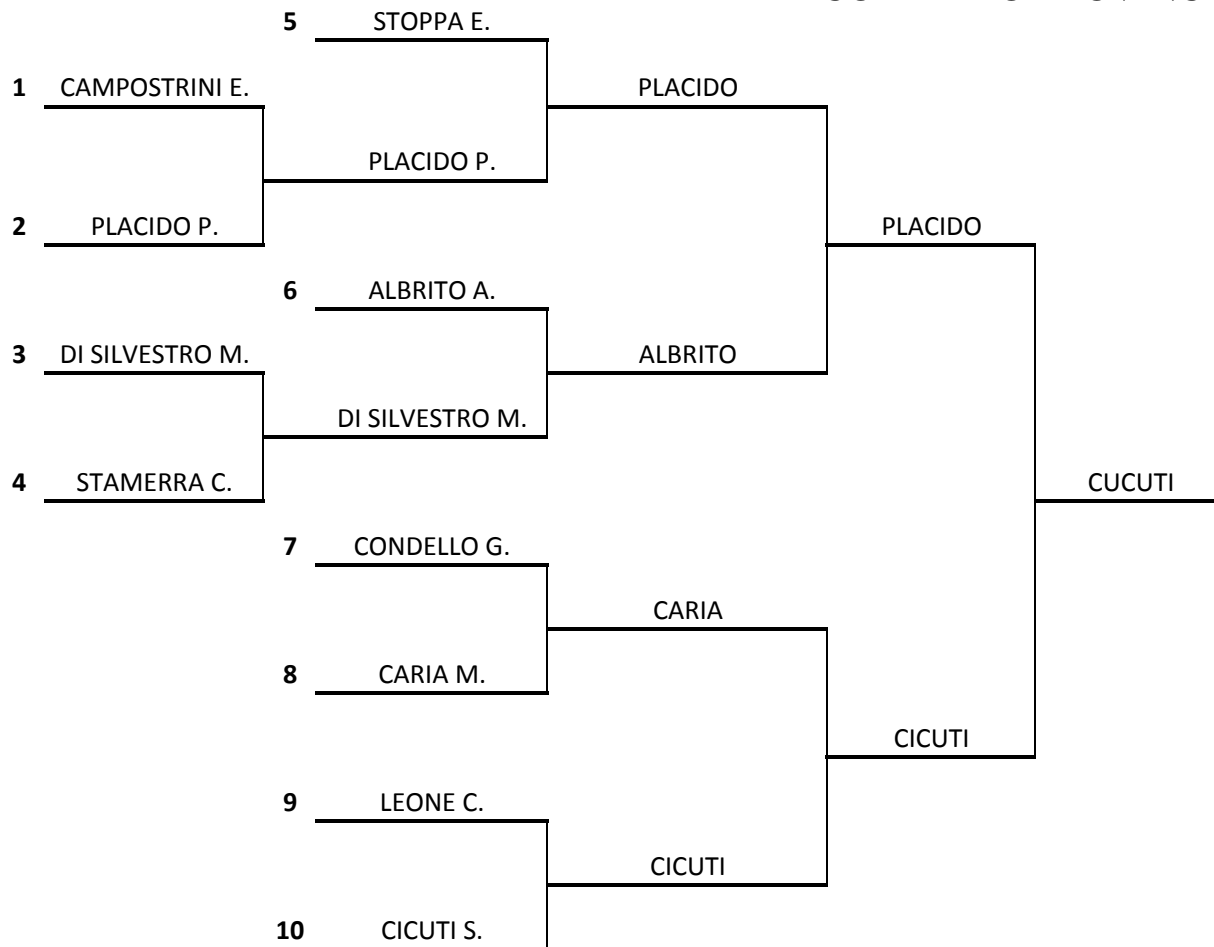

ORDINE D'ARRIVO: TORNEO IL CASTELLO

DEL 29/04/2011 CATEGORIA: NAZ. - 1ª DIRETTORE DI GARA: PIANEZZOLA G. n° GIOCATORI 80

	COGNOME	NOME	NOMECSB	PUNTI
1°	CICUTI	SILVANO	OLONA 96	9
2°	PLACIDO	PASQUALE	PARELLA	6
3°/4°	CARIA	MASSIMO	FREE TIME	4
3°/4°	ALBRITO	ARTURO	IL BIRILLO UNO	4
5°/8°	CAMPOSTRINI	ENNIO	ACCADEMIA	3
5°/8°	LEONE	CARLO	ANGOLO 50	3
5°/8°	STAMERRA	CARMINE	ASTORIA MASTER CLUB	3
5°/8°	CONDELLO	GIANFARNCO	CLUB 88	3
5°/8°	STOPPA	ENZO	IL CASTELLO	3
5°/8°	DI SILVESTRO	MAURIZIO	SLOT E BIRILLI	3
9°/16°	MELIS	MARCO	BUSSOLENO D.L.F.	1
9°/16°	GRAZZINI	IVO	CENTRO BILIARDI	1
9°/16°	GHO	ERNESTO	CLUB DEL BILIARDO	1
9°/16°	VERDINO	G. BATTISTA	D.K. CLUB	1
9°/16°	SAGGIA	LORIS	DIAGONAL	1
9°/16°	PANZICA	GIUSEPPE	FREE TIME	1
9°/16°	MUSARRA	SALVATORE	LAS VEGAS	1
9°/16°	LIPEROTI	FRANCESCO	LEO	1
9°/16°	RABELLINO	ERNESTO	LEO	1
9°/16°	CALZI	ULISSE	VERCESI	1
VINC. SPAREGGIO	PLACIDO	PASQUALE	PARELLA	1
VINC. SPAREGGIO	DI SILVESTRO	MAURIZIO	SLOT E BIRILLI	1

spareggi

COMITATO PROVINCIALE DI TORINO

SEDE DI GARA:

C.S.B. IL CASTELLO

GIRONE FINALE

DEL 29/04/2011

VINCITORE
CICUTI SILVANO
C.S.B. OLONA 96