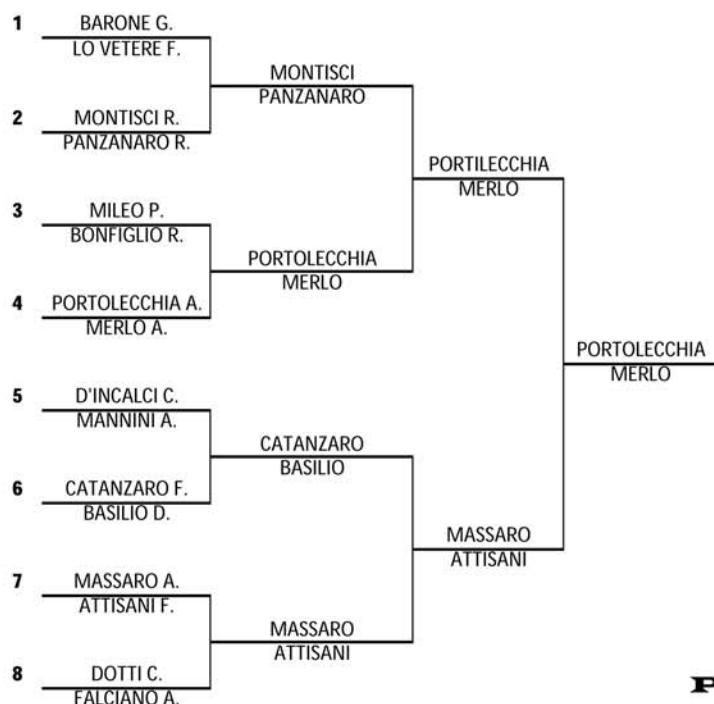

ORDINE D'ARRIVO: 6° TROFEO GIORGIO COPPE

DEL 06/06/2010 CATEGORIA TUTTE DIRETTORE DI GARA: PIANEZZOLA G, n° GIOCATORI 64

	COGNOME	NOME	NOMECSB	PUNTI
1°	MERLO	ALBERTO	IL FILOTTO	0
1°	PORTOLECCHIA	ALESSANDRO	IL FILOTTO	0
2°	ATTISANI	FRANCESCO	D.K. CLUB	0
2°	MASSARO	ALBERTO	D.K. CLUB	0
3°/4°	BASILIO	DAMIANO	LA STECCA	0
3°/4°	CATANZARO	FRANCESCO	LA STECCA	0
3°/4°	MONTISCI	ROBERTO	PARELLA	0
3°/4°	PANZANARO	ROBERTO	PARELLA	0
5°/8°	D'INCALCI	CARMINE	BRASIL	0
5°/8°	MANNINI	ANTONIO	BRASIL	0
5°/8°	BARONE	GIOVANNI	D.K. CLUB	0
5°/8°	DOTTI	CLAUDIO	D.K. CLUB	0
5°/8°	FALCIANO	ALESSANDRO	D.K. CLUB	0
5°/8°	LO VETERE	FRANCESCO	D.K. CLUB	0
5°/8°	BONFIGLIO	ROBERTO	SLOT E BIRILLI	0
5°/8°	MILEO	PIER PAOLO	SLOT E BIRILLI	0

SEDE DI GARA: C.S.B. IL FILOTTO

GIRONE FINALE

DEL 06/06/2010

VINCITORI

**PORTOLECCHIA ALESSANDRO
MERLO ALBERTO
C.S.B. IL FILOTTO**