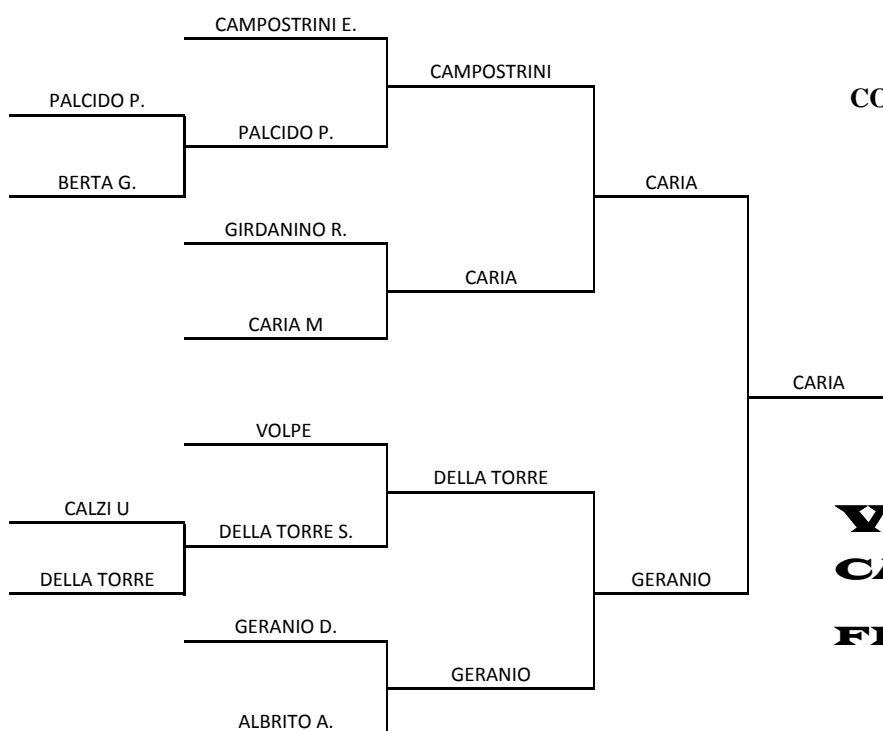

CAT: NAZIONALI - 1^a

Class	PUNTI	GIOCATORE	C.S.B.
1°	9	CARIA MASSIMO	FREE TIME (MI)
2°	6	GERANIO DAVIDE	ALL GAMES
3°/4°	4	CAMPOSTRINI ENNIO	ACCADEMIA
3°/4°	4	DELLA TORRE STEFANO	CHALET
5°/10°	3	ALBRITO ARTURO	IL BIRILLO UNO
5°/10°	3	GIORDANINO ROBERTO	THE BEST
5°/10°	3	VOLPE	MILANO
5°/10°	3	PLACIDO PASQUALE	PARELLA
5°/10°	1	CALZI ULISSE	MILANO
5°/10°	1	BERTA GIANNI	LEO

VINCENTI SPAREGGI

	PUNTI	GIOCATORE	C.S.B.
	1	PLACIDO PASQUALE	PARELLA
	1	DELLA TORRE STEFANO	CHALET

FIBIS
FEDERAZIONE ITALIANA BILIARDO SPORTIVO

Italia
Disciplina Sportiva
Associata al Coni

COMITATO PROVINCIALE DI TORINO

SEDE DI GARA IL CASTELLO

GIRONE FINALE

DEL 20/12/2009

VINCITORE
CARIA MASIMO

FREE TIME (MILANO)