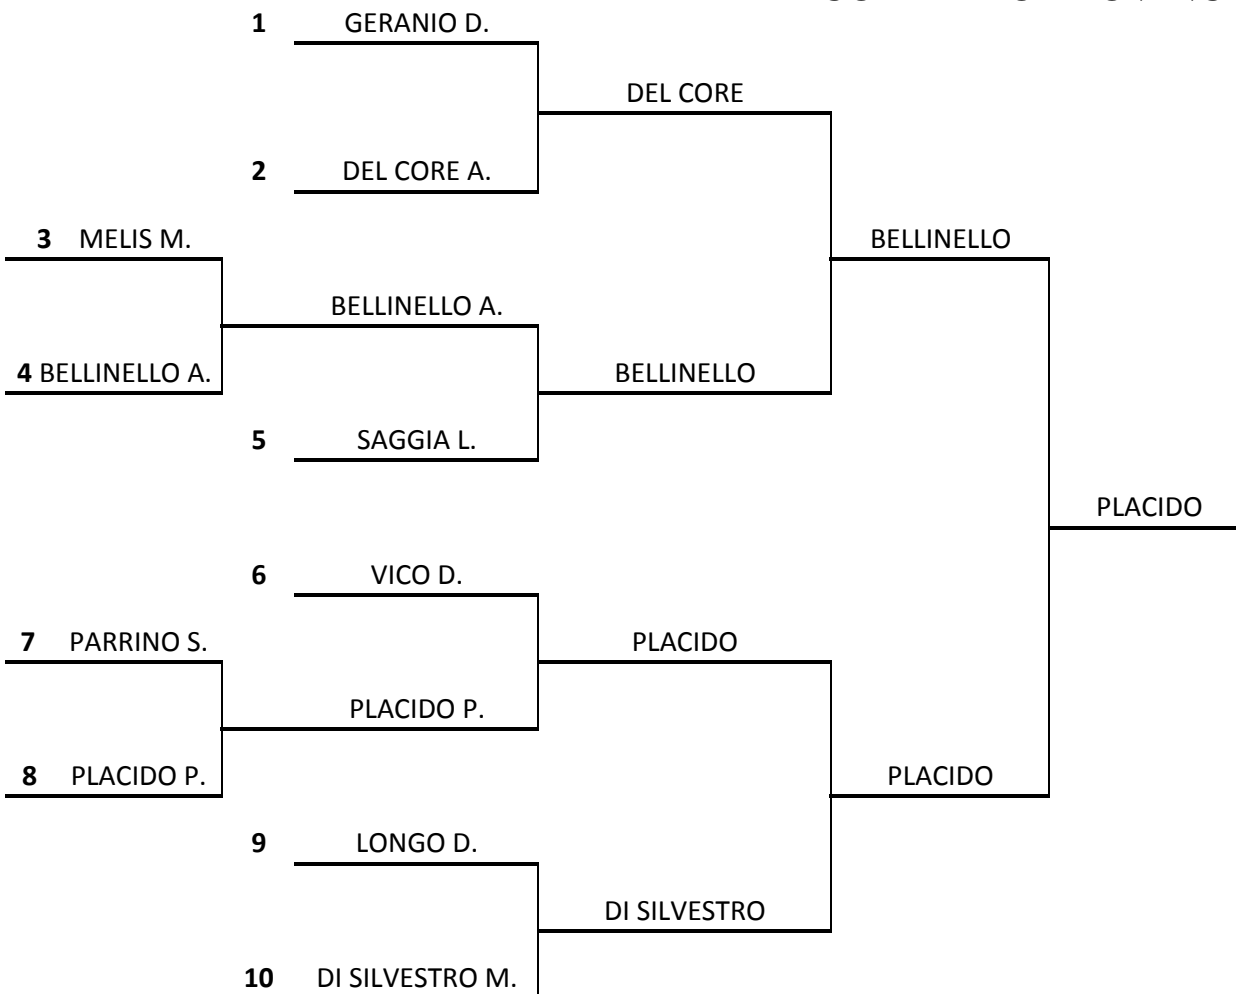

**ORDINE D'ARRIVO: TORNEO ASTORIA**

DEL 21/03/2010 CATEGORIA NAZ. 1ª DIRETTORE DI GARA: ATZENI F.

n°GIOCATORI 80

	COGNOME	NOME	NOMECSB	PUNTI
1°	PLACIDO	PASQUALE	PARELLA	9
2°	BELLINELLO	ANDREA	ALL GAMES	6
3ª4°	DEL CORE	ANTONIO	LA PERLA	4
3ª4°	DI SILVESTRO	MAURIZIO	SLOT E BIRILLI	4
5ª8°	GERANIO	DAVIDE	ALL GAMES	3
5ª8°	MELIS	MARCO	BUSSOLENO D.L.F.	3
5ª8°	VICO	DAVIDE	CENTRO BILIARDI SV	3
5ª8°	SAGGIA	LORIS	DIAGONAL	3
5ª8°	LONGO	DARIO	LEO	3
5ª8°	PARRINO	SALVATORE	SLOT E BIRILLI	3
9ª16°	CIRILLO	RINO	ALL GAMES	1
9ª16°	BARBIANI	ANDREA	ASTORIA MASTER CLUB	1
9ª16°	GENTILE	MARIO	ASTORIA MASTER CLUB	1
9ª16°	MORABITO	FRANCESCO	BUSSOLENO D.L.F.	1
9ª16°	FALCIANO	ALESSANDRO	D.K. CLUB	1
9ª16°	SPADARO	PAOLO	D.K. CLUB	1
9ª16°	DIODATI	FRANCESCO	LEO	1
9ª16°	FASANO	CESARE	SPORTING	1
9ª16°	GIORDANINO	ROBERTO	THE BEST	1
9ª16°	COSTANZA	PIETRO	WINNER	1
VINC. SPAREGGIO	BELLINELLO	ANDREA	ALL GAMES	1
VINC. SPAREGGIO	PLACIDO	PASQUALE	PARELLA	1

spareggi

**COMITATO PROVINCIALE DI TORINO**

**SEDE DI GARA:**  
**C.S.B. ASTORIA MASTER CLUB**  
**GIRONE FINALE**  
**DEL 21/03/2010**

**VINCITORE**  
**PLACIDO PASQUALE**  
**C.S.B. PARELLA**