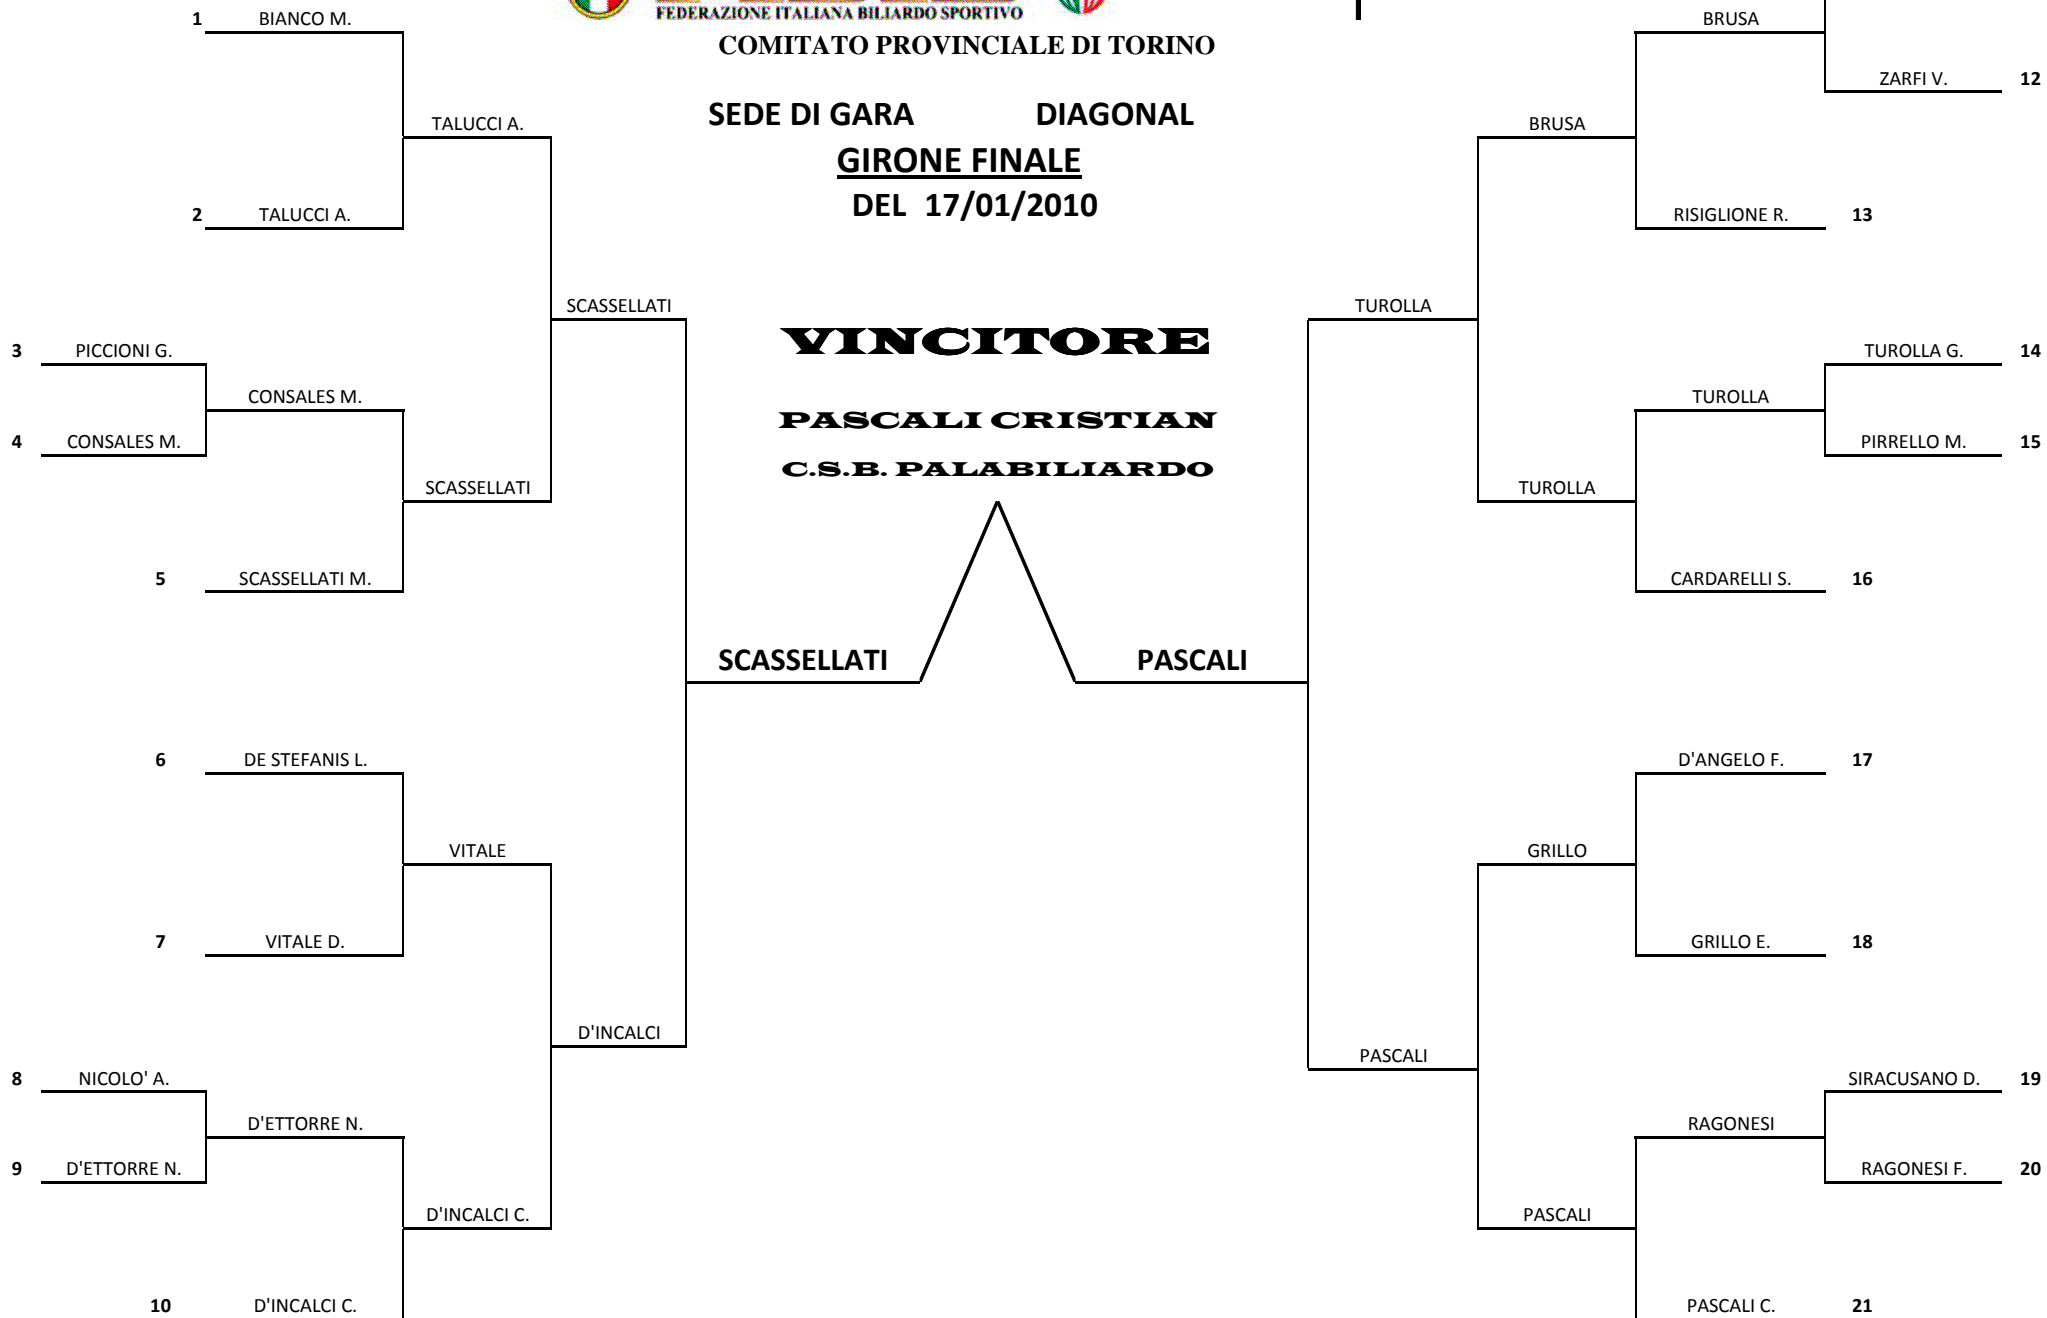

spareggi

FIBIS
FEDERAZIONE ITALIANA BILIARDO SPORTIVO

Disciplina Sportiva
Associata al Coni

COMITATO PROVINCIALE DI TORINO

SEDE DI GARA **DIAGONAL**

GIRONE FINALE

DEL 17/01/2010

VINCITORE

PASCALI CRISTIAN

C.S.B. PALABILIARDO

spareggi

SCASSELLATI

PASCALI

TUROLLA

BRUSA

RISIGLIONE R.

13

TUROLLA

CARDARELLI S.

16

PASCALI

GRILLO

D'ANGELO F.

17

GRILLO E.

18

PASCALI

RAGONESI

SIRACUSANO D.

19

RAGONESI F.

20

PASCALI C.

21

BRUSA

BRUSA B.

11

ZARFI V.

12

TUROLLA G.

14

PIRRELLO M.

15